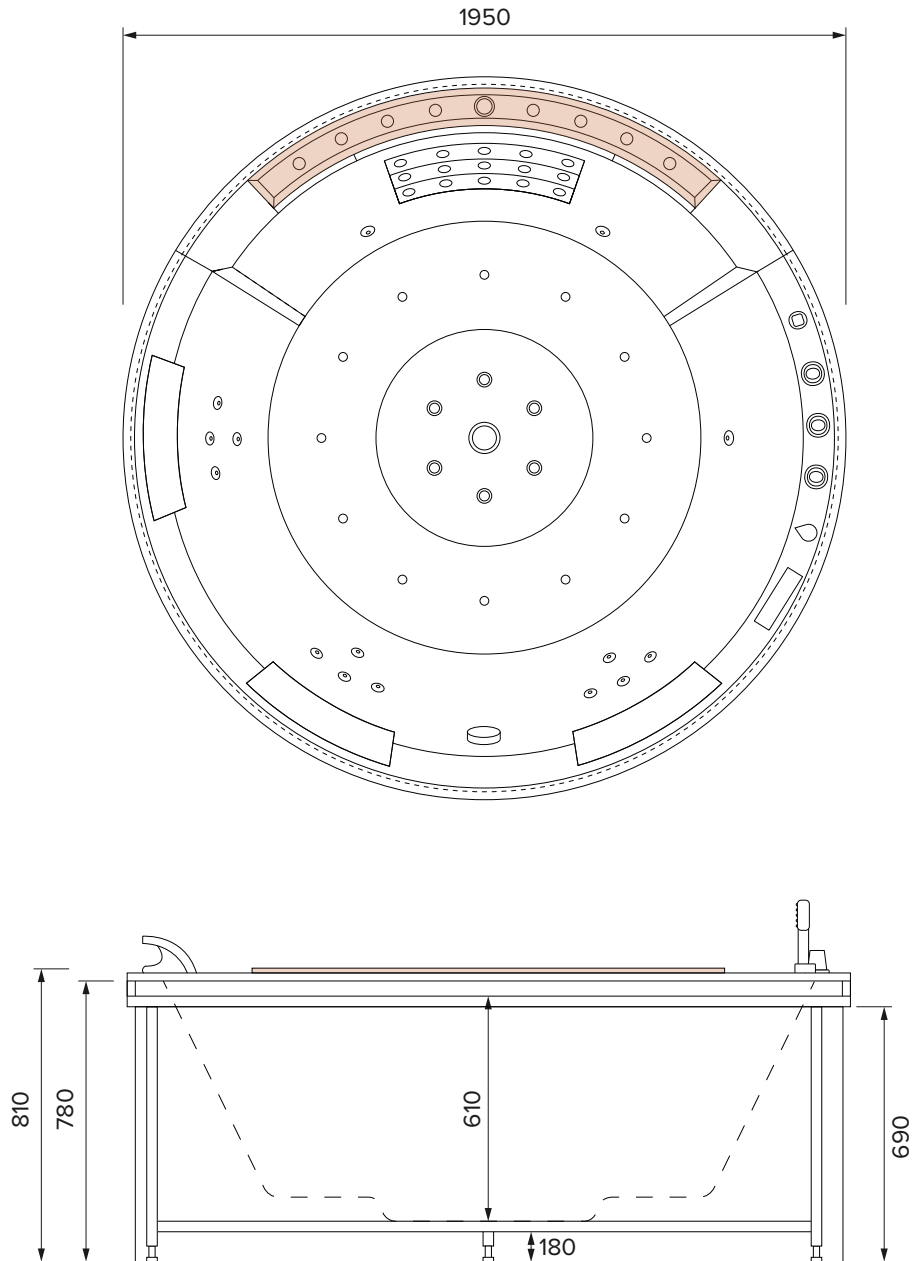

MISURE ESTERNE

Dimensioni: 1950 x 1950 x 740 mm

CARATTERISTICHE VASCA

Peso	kg 140
Capienza d'acqua (1)	lt 600
Peso / mq con acqua*	kg 250

(1) Contenuto riferito a livello del troppo pieno.

*Ad esclusione del peso delle persone all'interno della vasca.

N.B.: Le misure di lunghezza e larghezza indicate si riferiscono al prodotto senza pannellatura, in caso di prodotto con pannellatura è necessario aggiungere circa 2cm per lato.