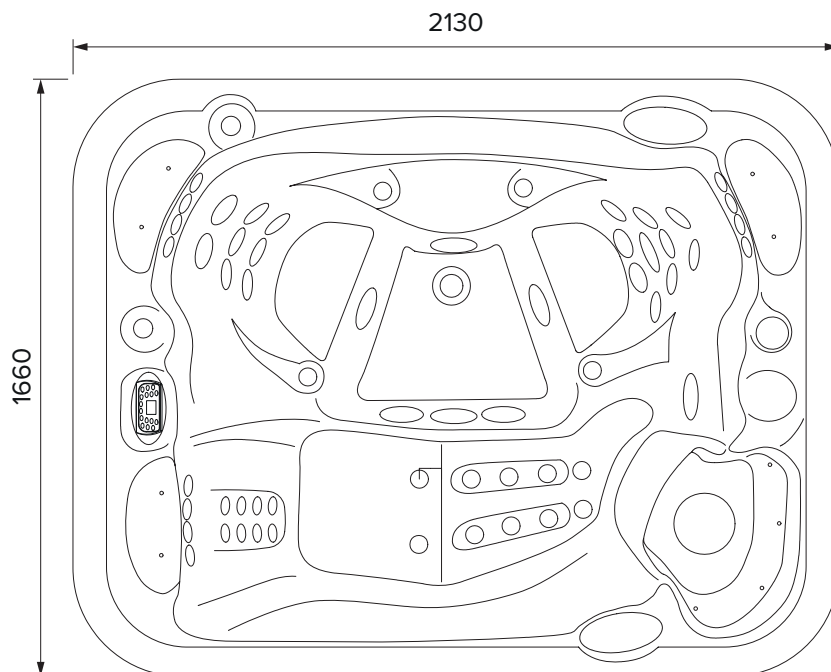

MISURE ESTERNE
Dimensioni: 2130 x 1660 x 800 mm

CARATTERISTICHE VASCA

Peso	kg 257
Capienza d'acqua (1)	lt 800
Peso / mq con acqua*	kg 330

(1) Contenuto riferito a livello del troppo pieno.

*Ad esclusione del peso delle persone all'interno della vasca.

N.B.: Le misure di lunghezza e larghezza indicate si riferiscono al prodotto con pannellatura in PVC, in caso di pannellatura in legno è necessario aggiungere 4cm per dimensione.