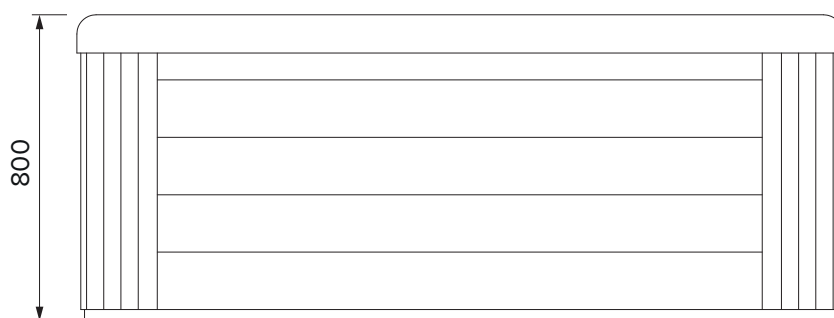

MISURE ESTERNE
Dimensioni: 2130 x 1660 x 800 mm

CARATTERISTICHE VASCA

Peso	kg 257
Capienza d'acqua (1)	lt 800
Peso / mq con acqua*	kg 330

(1) Contenuto riferito a livello del troppo pieno.

*Ad esclusione del peso delle persone all'interno della vasca.

N.B.: Le misure di lunghezza e larghezza indicate si riferiscono al prodotto con pannellatura in PVC, in caso di pannellatura in legno è necessario aggiungere 4cm per dimensione.