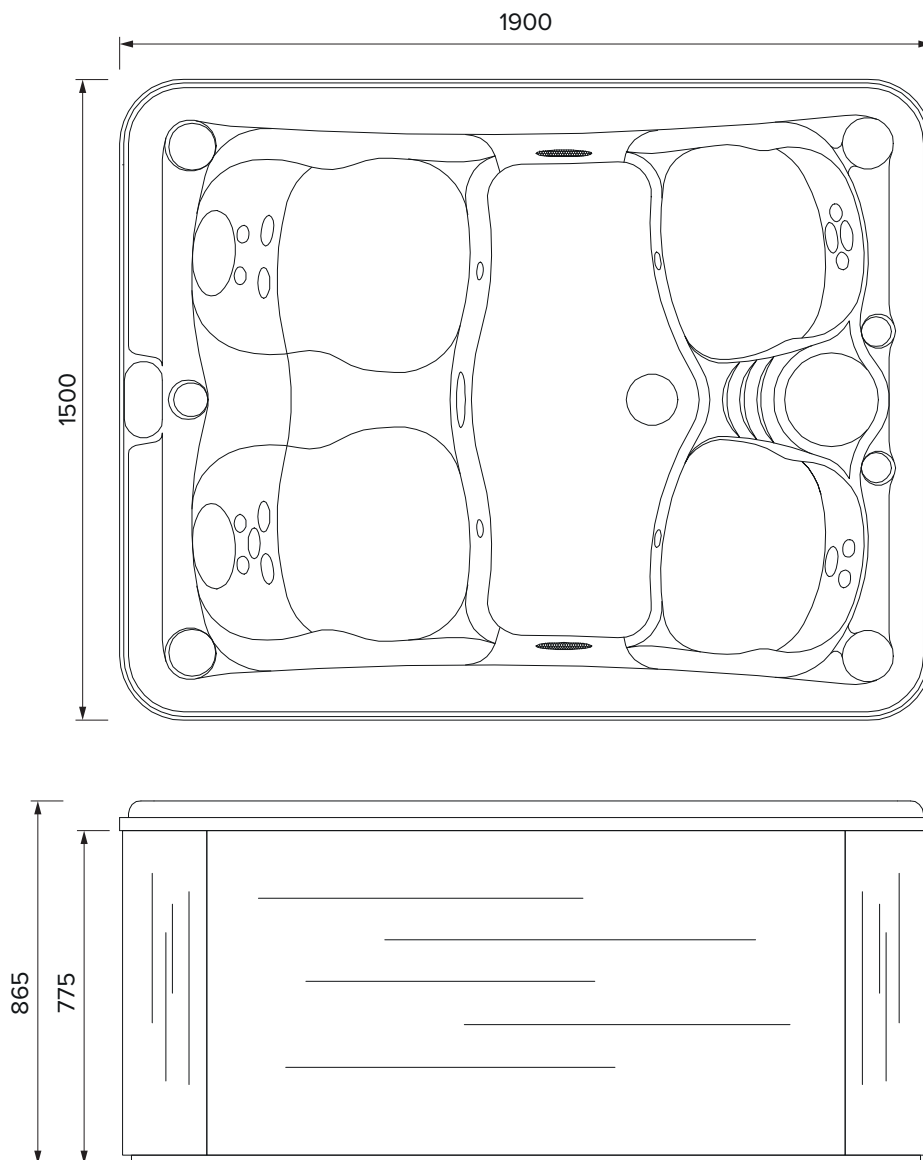

**MISURE ESTERNE**
**Dimensioni:** 1900 x 1500 x 865 mm

**CARATTERISTICHE VASCA**

Peso	<b>kg 187</b>
Capienza d'acqua (1)	<b>lt 850</b>
Peso / mq con acqua*	<b>kg 400</b>

(1) Contenuto riferito a livello del troppo pieno.

\*Ad esclusione del peso delle persone all'interno della vasca.

**N.B.:** Le misure di lunghezza e larghezza indicate si riferiscono al prodotto con pannellatura in PVC, in caso di pannellatura in legno è necessario aggiungere 4cm per dimensione.