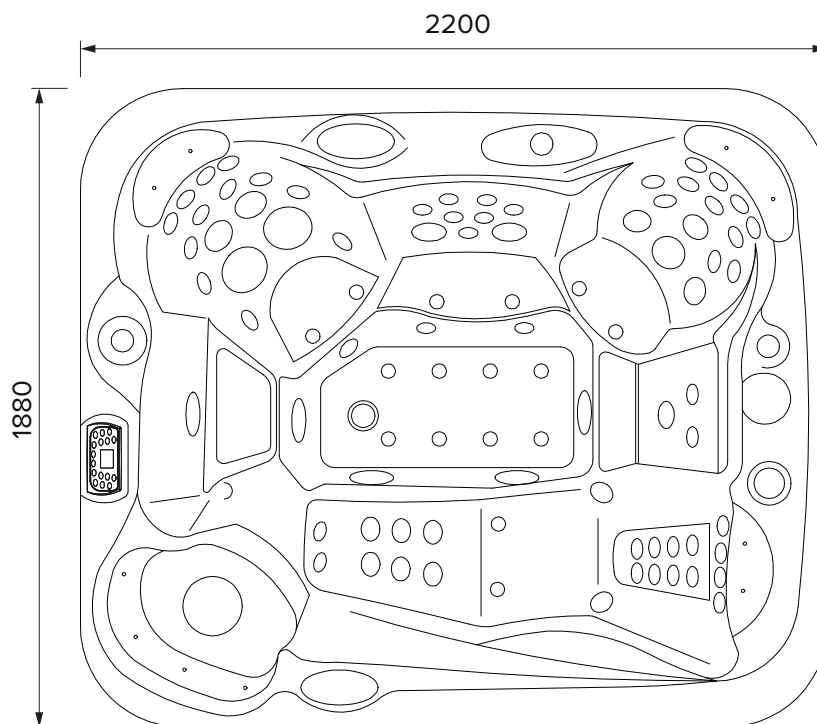

**MISURE ESTERNE**
**Dimensioni: 2200 x 1880 x 900 mm**

**CARATTERISTICHE VASCA**

Peso	<b>kg 280</b>
Capienza d'acqua (1)	<b>lt 1100</b>
Peso / mq con acqua*	<b>kg 340</b>

(1) Contenuto riferito a livello del troppo pieno.

\*Ad esclusione del peso delle persone all'interno della vasca.

**N.B.:** Le misure di lunghezza e larghezza indicate si riferiscono al prodotto con pannellatura in PVC, in caso di pannellatura in legno è necessario aggiungere 4cm per dimensione.