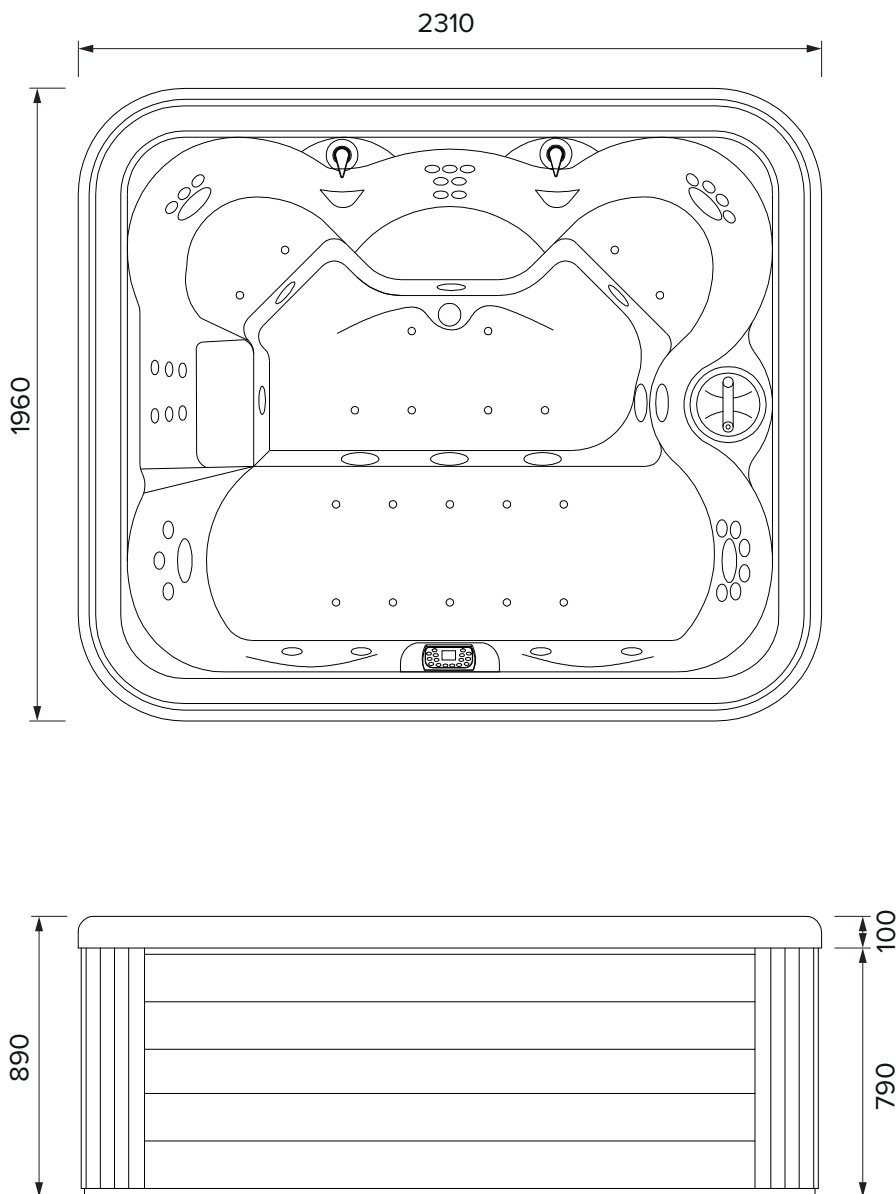

MISURE ESTERNE
Dimensioni: 2310 x 1960 x 890 mm

CARATTERISTICHE VASCA

Peso	kg 259
Capienza d'acqua (1)	lt 1000
Peso / mq con acqua*	kg 304

(1) Contenuto riferito a livello del troppo pieno.

*Ad esclusione del peso delle persone all'interno della vasca.

N.B.: Le misure di lunghezza e larghezza indicate si riferiscono al prodotto con pannellatura in PVC, in caso di pannellatura in legno è necessario aggiungere 4cm per dimensione.