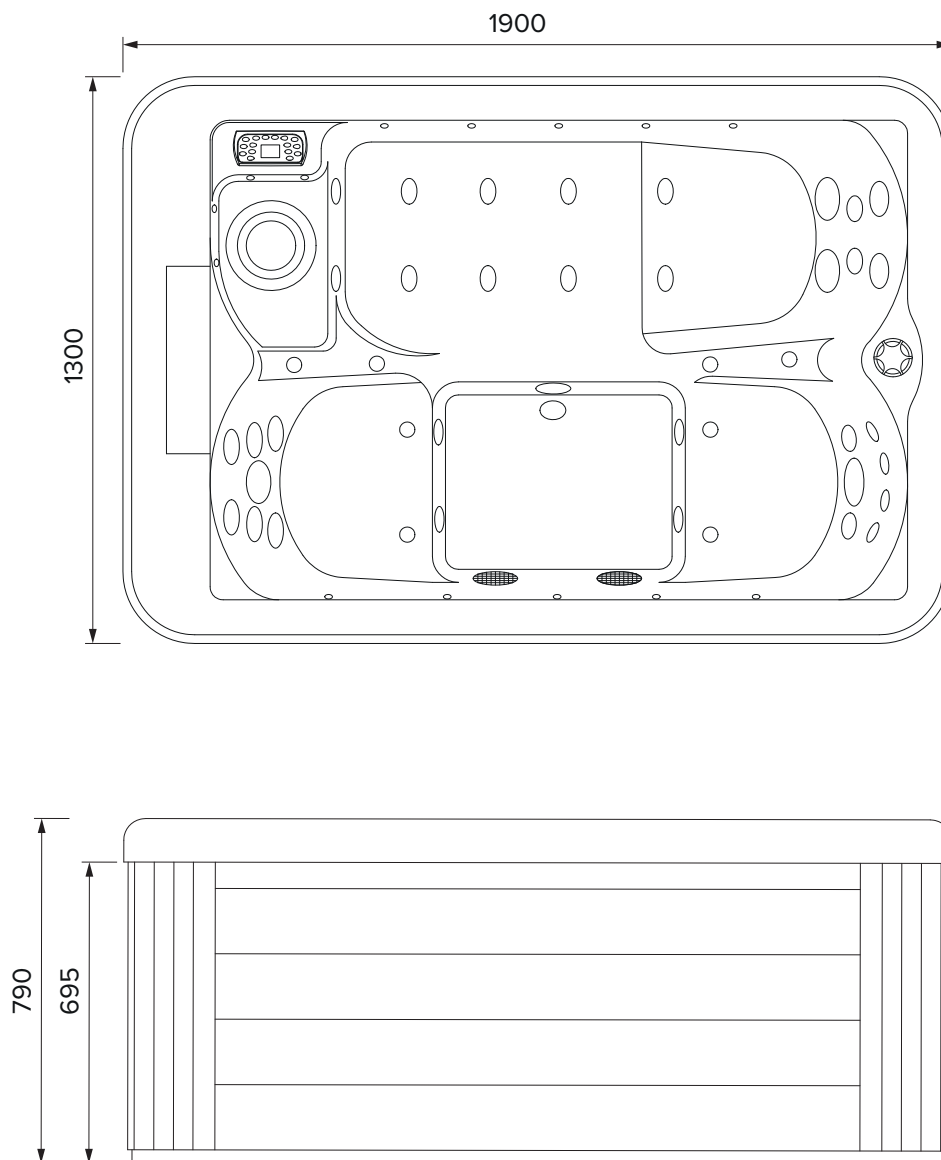

MISURE ESTERNE
Dimensioni: 1900 x 1300 x 790 mm

CARATTERISTICHE VASCA

Peso	kg 180
Capienza d'acqua (1)	lt 500
Peso / mq con acqua*	kg 308

(1) Contenuto riferito a livello del troppo pieno.
*Ad esclusione del peso delle persone all'interno della vasca.