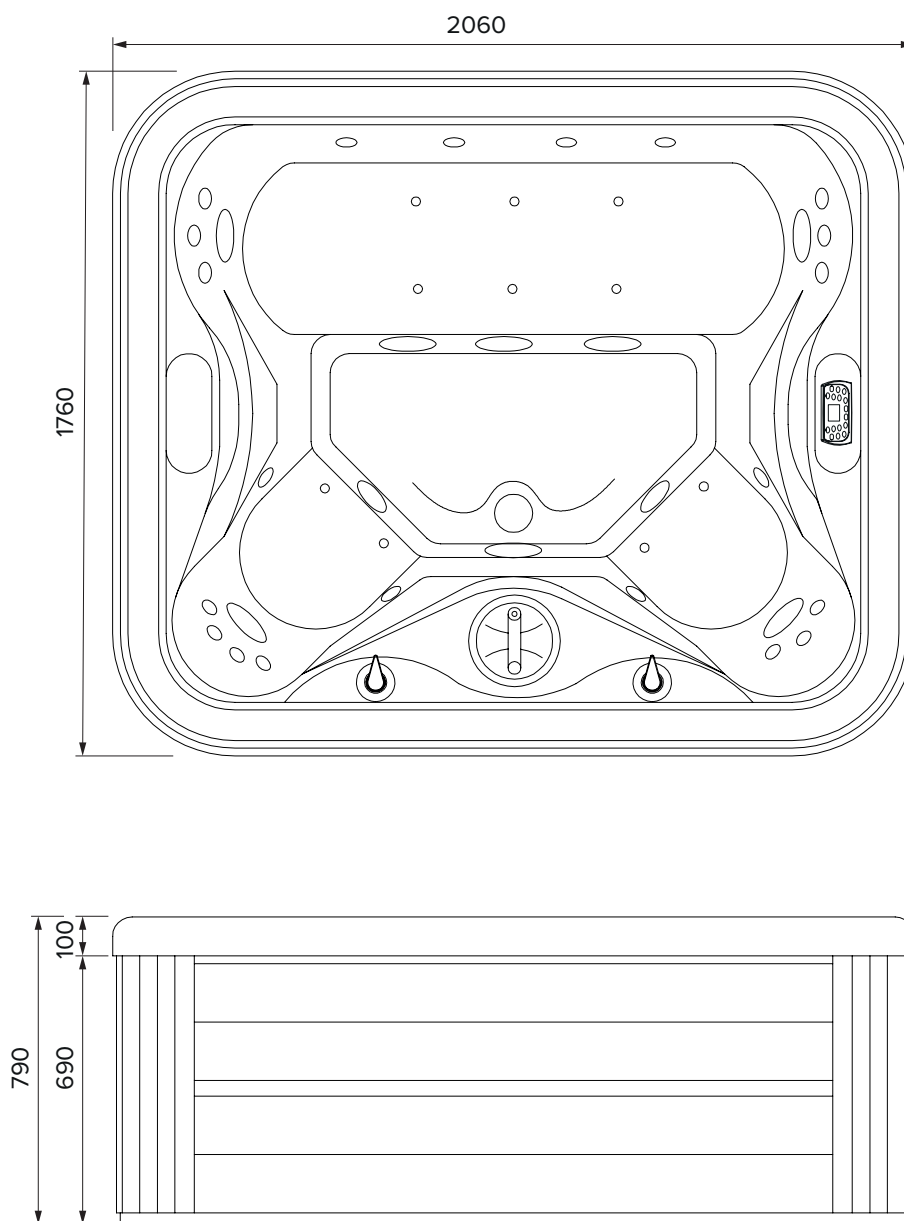

MISURE ESTERNE
Dimensioni: 2060 x 1760 x 790 mm

CARATTERISTICHE VASCA

Peso	kg 180
Capienza d'acqua (1)	lt 650
Peso / mq con acqua*	kg 257

(1) Contenuto riferito a livello del troppo pieno.

*Ad esclusione del peso delle persone all'interno della vasca.

N.B.: Le misure di lunghezza e larghezza indicate si riferiscono al prodotto con pannellatura in PVC, in caso di pannellatura in legno è necessario aggiungere 4cm per dimensione.