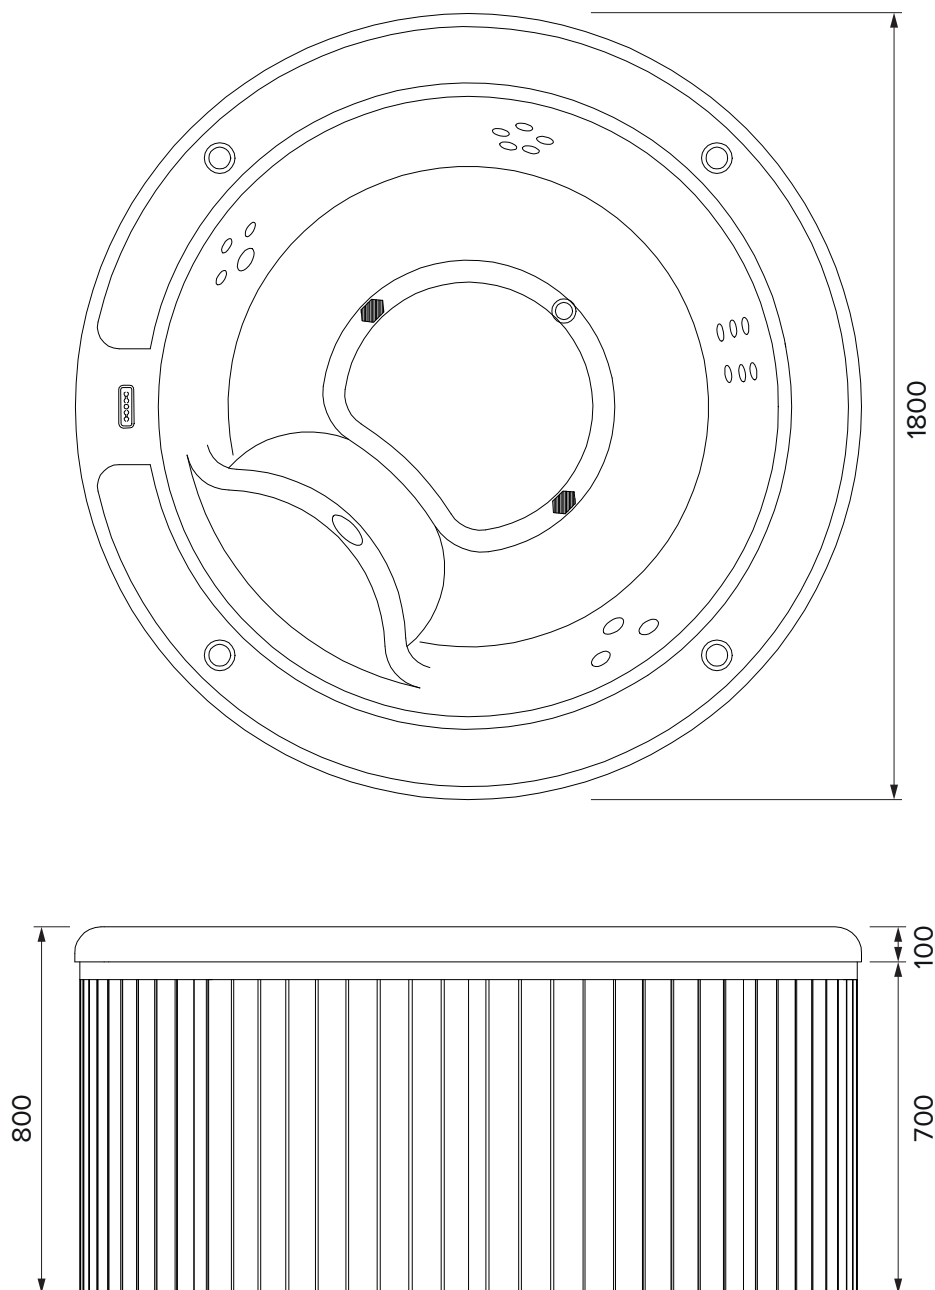

MISURE ESTERNE
Dimensioni: 1800 x 1800 x 800 mm

CARATTERISTICHE VASCA

Peso	kg 185
Capienza d'acqua (1)	lt 500
Peso / mq con acqua*	kg 270

(1) Contenuto riferito a livello del troppo pieno.

*Ad esclusione del peso delle persone all'interno della vasca.

N.B.: Le misure di lunghezza e larghezza indicate si riferiscono al prodotto con pannellatura in PVC, in caso di pannellatura in legno è necessario aggiungere 4cm per dimensione.