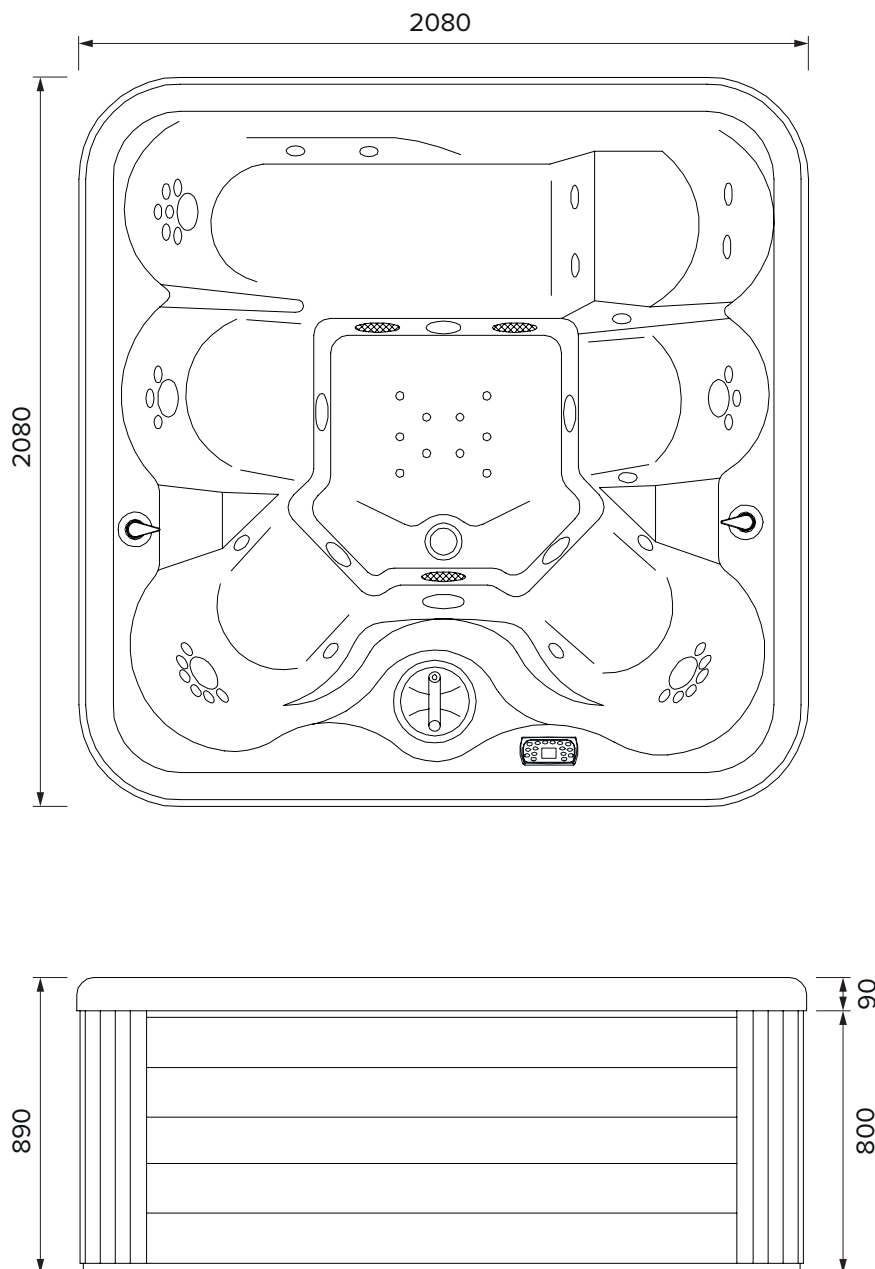

MISURE ESTERNE
Dimensioni: 2080 x 2080 x 890 mm

CARATTERISTICHE VASCA

Peso	kg 255
Capienza d'acqua (1)	lt 1000
Peso / mq con acqua*	kg 320

(1) Contenuto riferito a livello del troppo pieno.

*Ad esclusione del peso delle persone all'interno della vasca.

N.B.: Le misure di lunghezza e larghezza indicate si riferiscono al prodotto con pannellatura in PVC, in caso di pannellatura in legno è necessario aggiungere 4cm per dimensione.