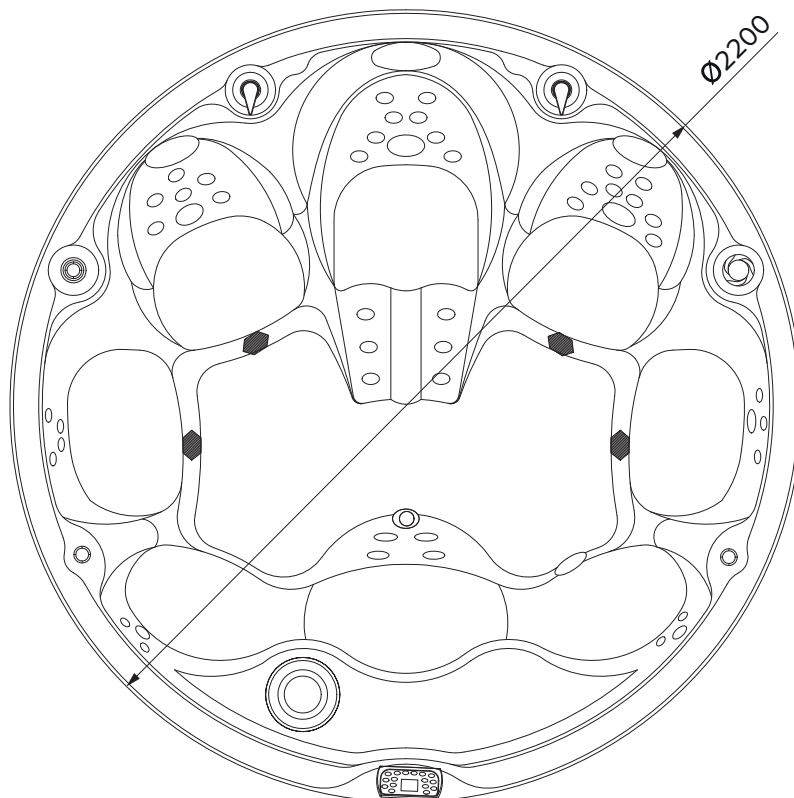

MISURE ESTERNE
Dimensioni: 2200 x 2200 x 920 mm

CARATTERISTICHE VASCA

Peso	kg 235
Capienza d'acqua (1)	lt 1100
Peso / mq con acqua*	kg 351

(1) Contenuto riferito a livello del troppo pieno.

*Ad esclusione del peso delle persone all'interno della vasca.

N.B.: Le misure di lunghezza e larghezza indicate si riferiscono al prodotto con pannellatura in PVC, in caso di pannellatura in legno è necessario aggiungere 4cm per dimensione.