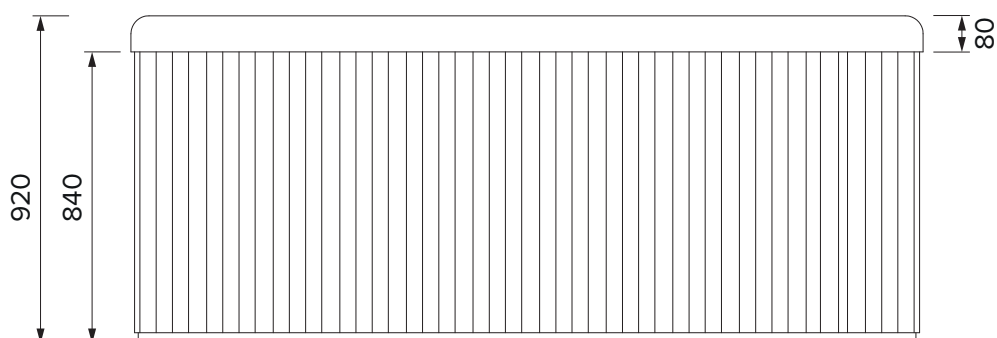

MISURE ESTERNE
Dimensioni: 2200 x 2200 x 920 mm

CARATTERISTICHE VASCA

Peso	kg 235
Capienza d'acqua (1)	lt 1100
Peso / mq con acqua*	kg 351

(1) Contenuto riferito a livello del troppo pieno.

*Ad esclusione del peso delle persone all'interno della vasca.

N.B.: Le misure di lunghezza e larghezza indicate si riferiscono al prodotto con pannellatura in PVC, in caso di pannellatura in legno è necessario aggiungere 4cm per dimensione.