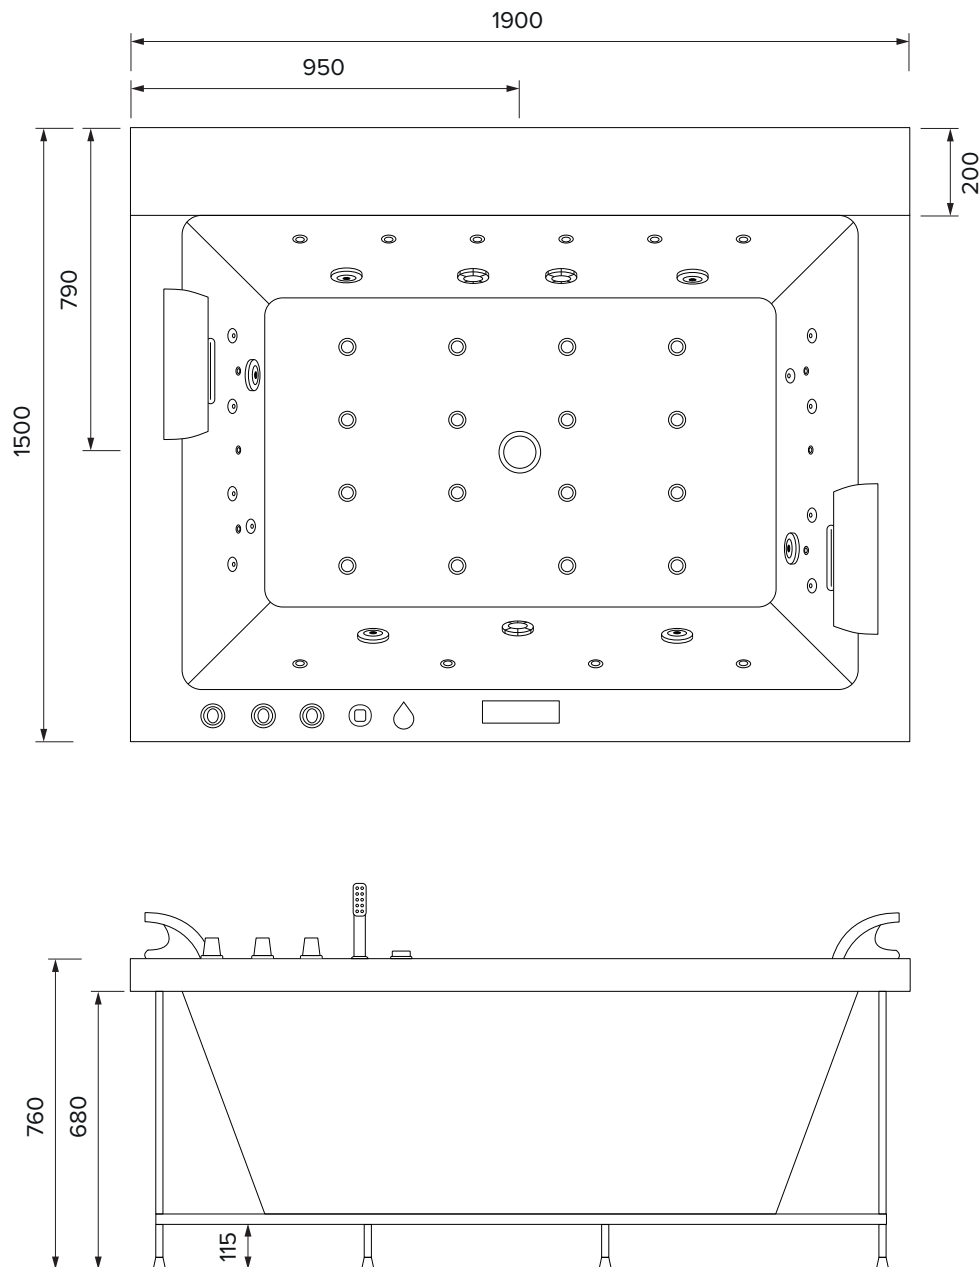

MISURE ESTERNE
Dimensioni: 1900 x 1500 x 760 mm

CARATTERISTICHE VASCA

Peso	kg 181
Capienza d'acqua (1)	lt 550
Peso / mq con acqua*	kg 237

(1) Contenuto riferito a livello del troppo pieno.

*Ad esclusione del peso delle persone all'interno della vasca.

N.B.: Le misure di lunghezza e larghezza indicate si riferiscono al prodotto senza pannellatura, in caso di prodotto con pannellatura è necessario aggiungere circa 1cm per lato.